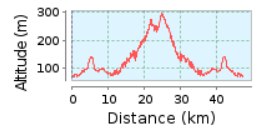

Saisoneröffnung 9.3.2019 Tour 1

47.23 km (Rundkurs)

Kaltenenger Gesamtanstieg: 653 m, Gesamtabstieg: 652 m

Höhendifferenz 228 m (Höhe von: 69 m bis 297 m)